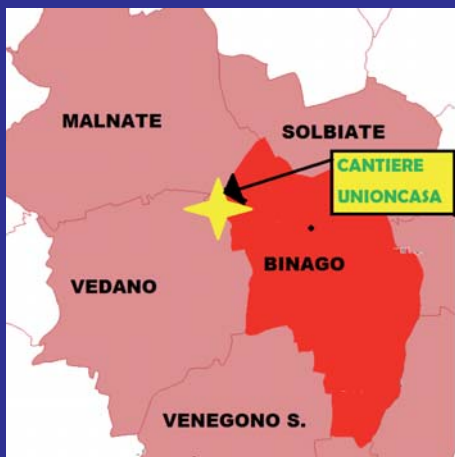

SOLUZIONE D

DUPLEX CON BALCONE
->122MQ

SOLUZIONE E

DUPLEX CON TERRAZZI
->122MQ

**CONSEGNA
DICEMBRE
2014**

prezzi a partire da € 196.000,00

**IL CANTIERE SI
TROVA SUL
CONFINE TRA
BINAGO,
MALNATE
E VEDANO
OLONA**