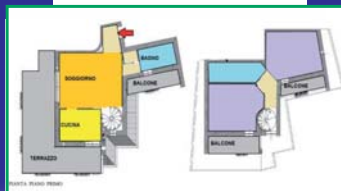

SOLUZIONE C

DUPLEX CON TERRAZZI
->135MQ